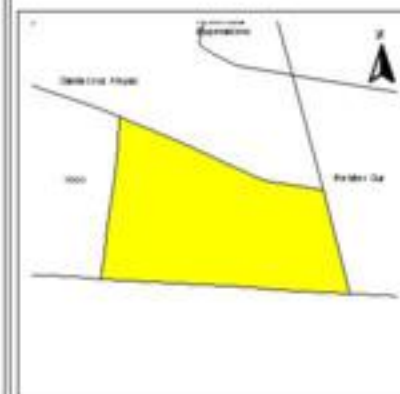

EVALUA DF
Consejo de Evaluación del
Desarrollo Social del
Distrito Federal

ÍNDICE DE DESARROLLO SOCIAL

Delegación: Benito Juárez
Colonia: Gral. Pedro María Anaya
Grado de desarrollo: Alto

Grado de Desarrollo Social

-  Muy bajo
-  Bajo
-  Medio
-  Alto
-  Sin dato

0.05 0 0.05 0.1 Kilómetros

Fuente: Elaboración propia con datos de Seduvi e INEGI